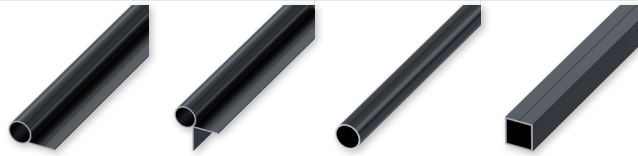

Praktische Gelenkverbinder ermöglichen sogar stufenlos neigbare Konstruktionen.

Die Verbinder sind erhältlich in schwarz und weiß und passen optimal zu den **combitech**[®]-Profilen Aluminium blank, silber, schwarz und weiß.

Eck-Verbinder weiß
Knoten-Verbinder weiß
T-Verbinder weiß
Winkel-Verbinder weiß

Gelenk-Flansch-Verbinder weiß
Gelenk-Verbinder weiß
Anschlusszapfen weiß

Alu-Profile

Rundrohr 1 Schenkel blank
Rundrohr 2 Schenkel blank
Rundrohr blank
Quadratrohr blank

Rundrohr 1 Schenkel silber
Rundrohr 2 Schenkel silber
Rundrohr silber
Quadratrohr blank

Rundrohr 1 Schenkel schwarz
Rundrohr 2 Schenkel schwarz
Rundrohr schwarz
Quadratrohr schwarz

Rundrohr 1 Schenkel weiß
Rundrohr 2 Schenkel weiß
Rundrohr weiß
Quadratrohr weiß

Zubehör

Adapter schwarz
Adapter weiß
Spannhülse

Für die **combitech**®-connect-Verbinder stehen viele passende Profile zur Verfügung. Dies ermöglicht eine Vielzahl an Anwendungen.

Alle Aluminiumrohre sind in den Längen 0,3m, 1,0m und 2,5m erhältlich