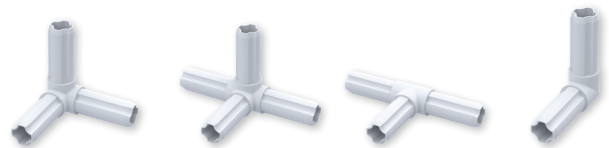

Praktische Gelenkverbinder ermöglichen sogar stufenlos neigbare Konstruktionen.

Die Verbinder sind erhältlich in schwarz und weiß und passen optimal zu den **combitech**[®]-Profilen Aluminium blank, silber, schwarz und weiß.

alfer[®]
aluminium

combitech® rund

Verbinder 23,5

Eck-Verbinder schwarz
Knoten-Verbinder schwarz
T-Verbinder schwarz
Winkel-Verbinder schwarz

Gelenk-Flansch-Verbinder schwarz
Gelenk-Verbinder schwarz
Anschlusszapfen schwarz

Eck-Verbinder weiß
Knoten-Verbinder weiß
T-Verbinder weiß
Winkel-Verbinder weiß

Gelenk-Flansch-Verbinder weiß
Gelenk-Verbinder weiß
Anschlusszapfen weiß

Alu-Profile

Rundrohr 1 Schenkel blank
Rundrohr 2 Schenkel blank
Rundrohr blank
Quadratrohr blank

Zubehör

Adapter schwarz
Adapter weiß
Spannhülse

Für die **combitech**®-connect-Verbinder stehen viele passende Profile zur Verfügung. Dies ermöglicht eine Vielzahl an Anwendungen.

Alle Aluminiumrohre sind in den Längen 0,3m, 1,0m und 2,5m erhältlich