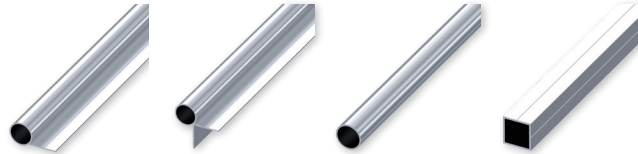

Praktische Gelenkverbinder ermöglichen sogar stufenlos neigbare Konstruktionen.

Die Verbinder sind erhältlich in schwarz und weiß und passen optimal zu den **combitech**[®]-Profilen Aluminium blank, silber, schwarz und weiß.

alfer[®]
aluminium

combitech® rund

Verbinder 23,5

Eck-Verbinder schwarz
Knoten-Verbinder schwarz
T-Verbinder schwarz
Winkel-Verbinder schwarz

Gelenk-Flansch-Verbinder schwarz
Gelenk-Verbinder schwarz
Anschlusszapfen schwarz

Eck-Verbinder weiß
Knoten-Verbinder weiß
T-Verbinder weiß
Winkel-Verbinder weiß

Gelenk-Flansch-Verbinder weiß
Gelenk-Verbinder weiß
Anschlusszapfen weiß

Alu-Profile

Rundrohr 1 Schenkel blank
Rundrohr 2 Schenkel blank
Rundrohr blank
Quadratrohr blank

Rundrohr 1 Schenkel silber
Rundrohr 2 Schenkel silber
Rundrohr silber
Quadratrohr blank

Rundrohr 1 Schenkel schwarz
Rundrohr 2 Schenkel schwarz
Rundrohr schwarz
Quadratrohr schwarz

Rundrohr 1 Schenkel weiß
Rundrohr 2 Schenkel weiß
Rundrohr weiß
Quadratrohr weiß